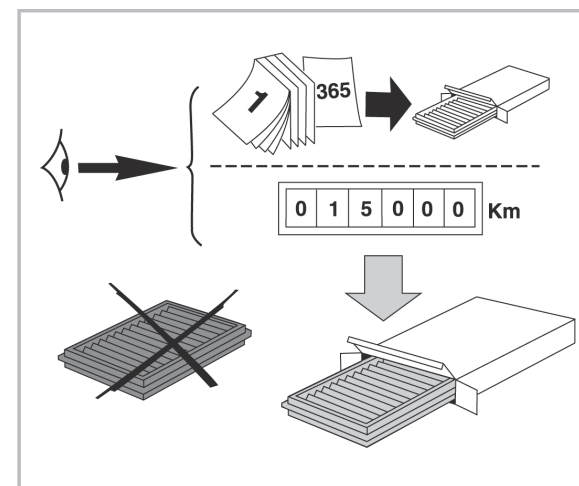

CUBE A/C+ (08/09 >) / LEAF A/C+ (12/10 >)

Valeo Service - Société par Actions simplifiée - Capital de 12 900 000€ - 70, rue Playel, 93285 Saint-Denis Cedex - France - B 306 486 408 RCS Bobigny